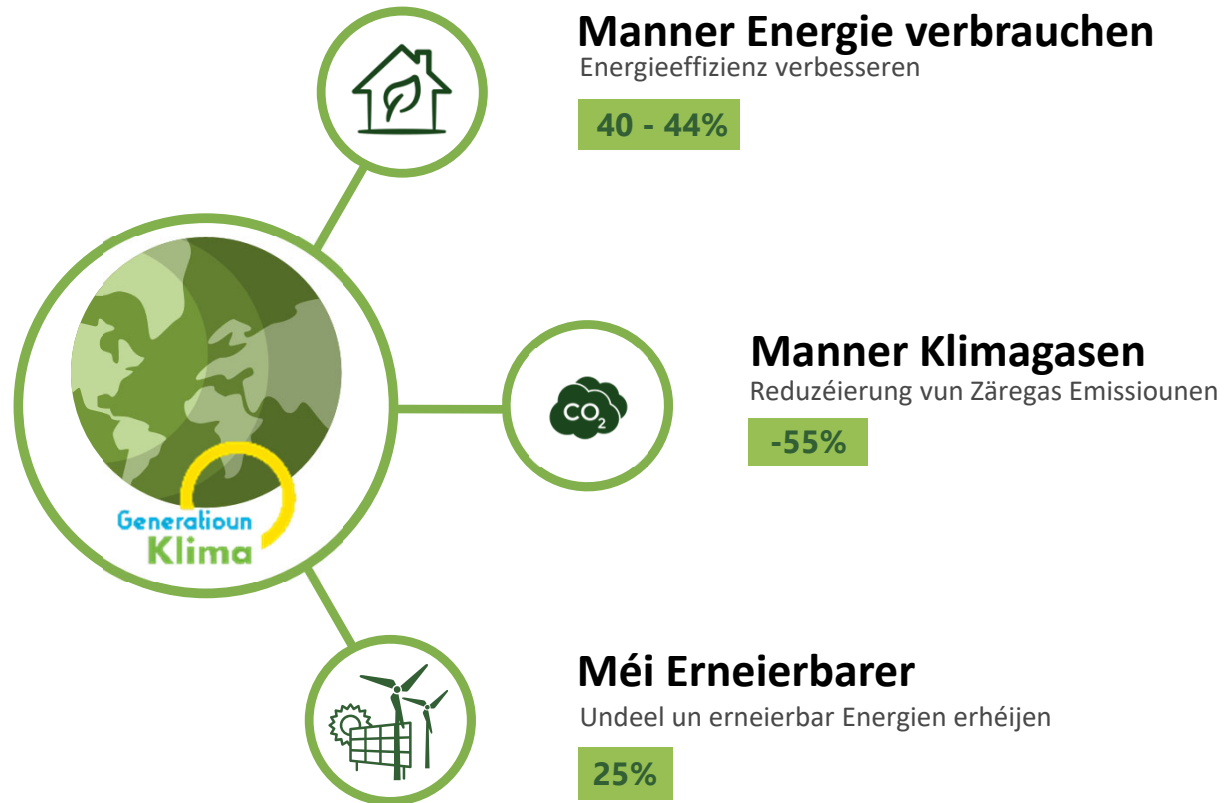

Nationalen Energie- a Klima Plang (PNEC)

Ambitiéis Ziler bis 2030